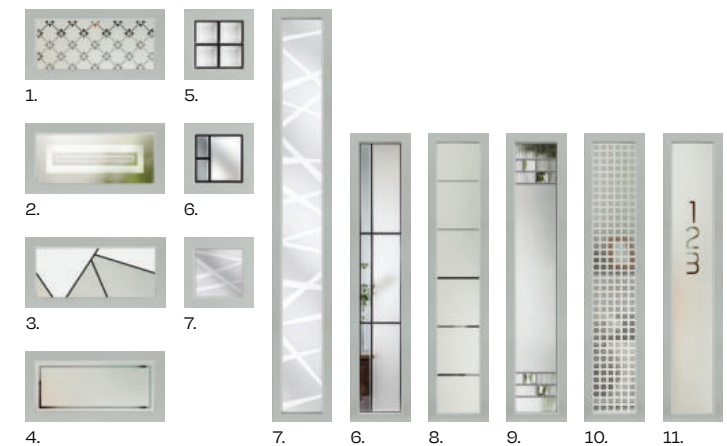

Augusta Long

Finish. **Links** | Colour. **Pointed Rock** | Glass. **Quadratum** | Cassette. **Augusta Long**

3 Square

Finish. **Links**
Colour. **Rooftop Terrace**
Glass. **Cubic**
Cassette. **Square**

Oakmont

Finish. **Links**
Colour. **FLiP Coral**
Glass. **Skyline**
Cassette. **Oakmont**

Augusta Left

Finish. **Links**
Colour. **Rose Garden**
Glass. **Quantum**
Cassette. **Augusta**

4 Square

Finish. **Links**
Colour. **Fireglow**
Glass. **Louisiana**
Cassette. **Square**

Additional Glass Choices

1. Belgravia
2. Cubic
3. Tectronic
4. Victorian Border
5. 4 Bevel Square
6. Graphite
7. Trinity
8. Etch Lines
9. Lotus
10. Quadratum
11. Numbers